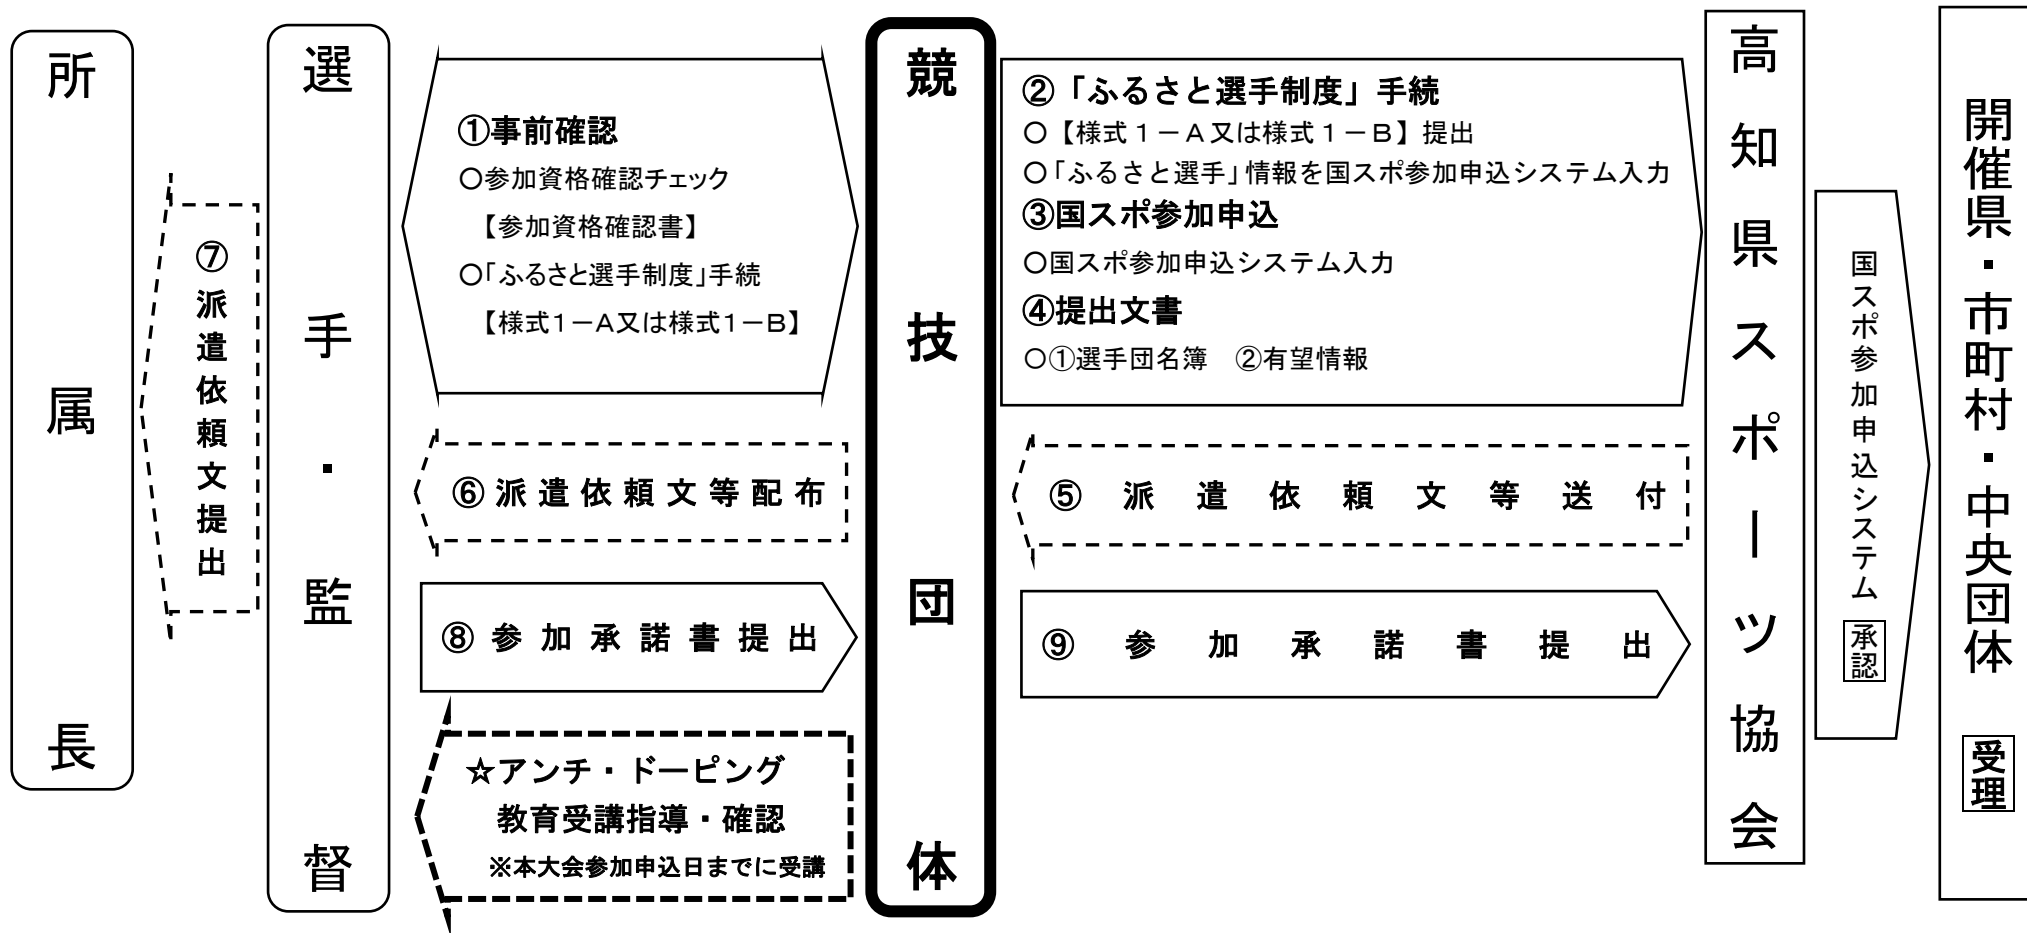

# 第80回国民スポーツ大会 参加申込 フローチャート

## 【参加申込の受理について】

参加申込は、開催地都道府県、会場都市町村、中央競技団体の三者による点検・確認を経た上で、受理されます。点検・確認には、時間を要することもありますので、参加申込手続きは余裕をもって行ってください。 ※申込システム締切日は、別に定めます。