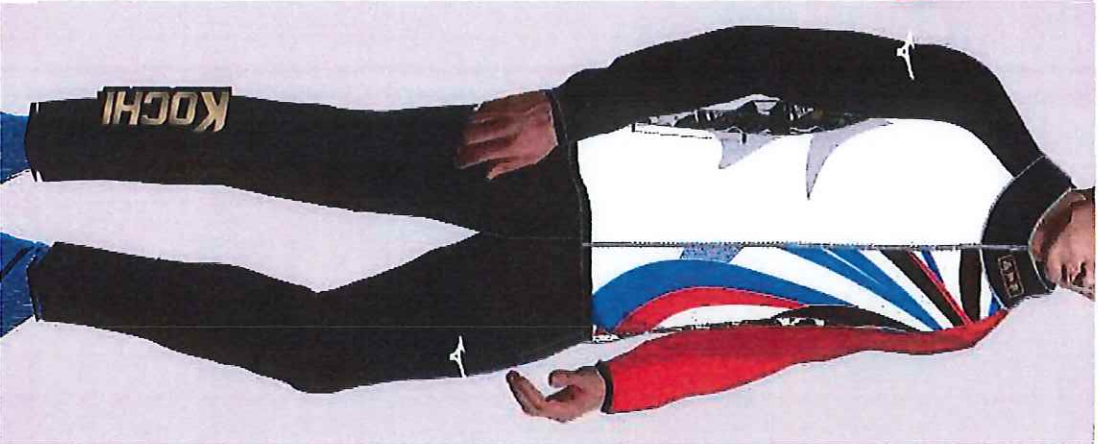

# 高知県国スホ選手団 秋ウエアG

本体決定デザイン

希望マーク(案)

「高知家」は襟と  
平行にします。

**KOCHI**

REACH BEYOND