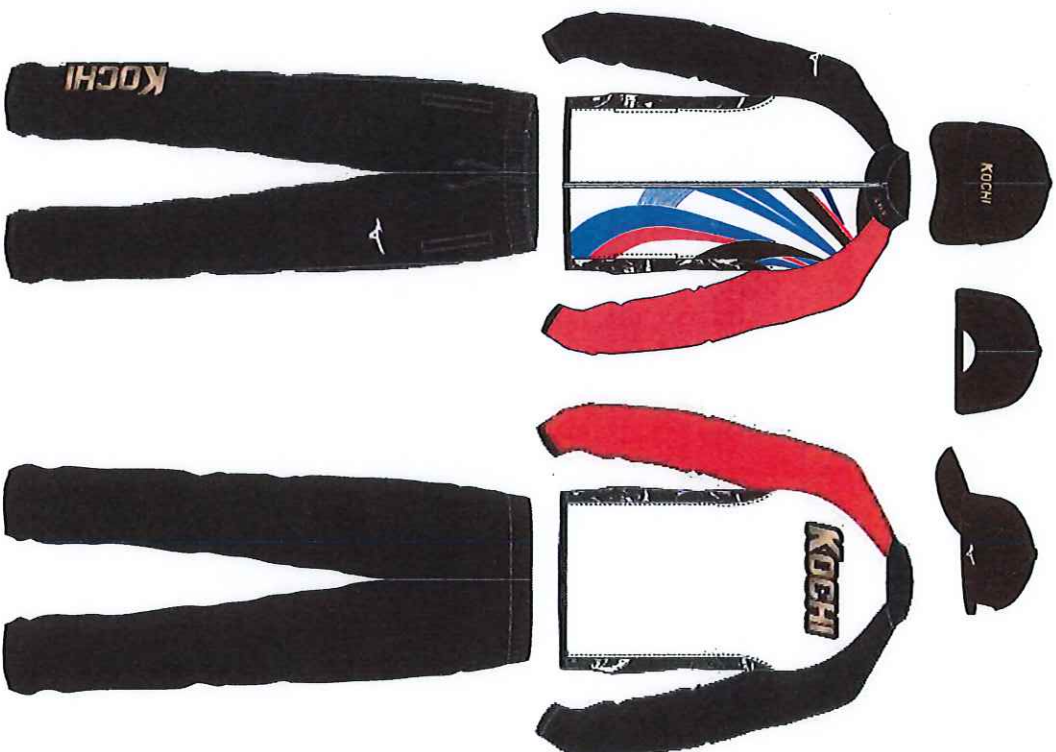

# 高知県国スホ選手団 秋ウエアG

本体決定デザイン

希望マーク(案)

「高知家」は襟と  
平行にします。

**KOCHI**

REACH BEYOND